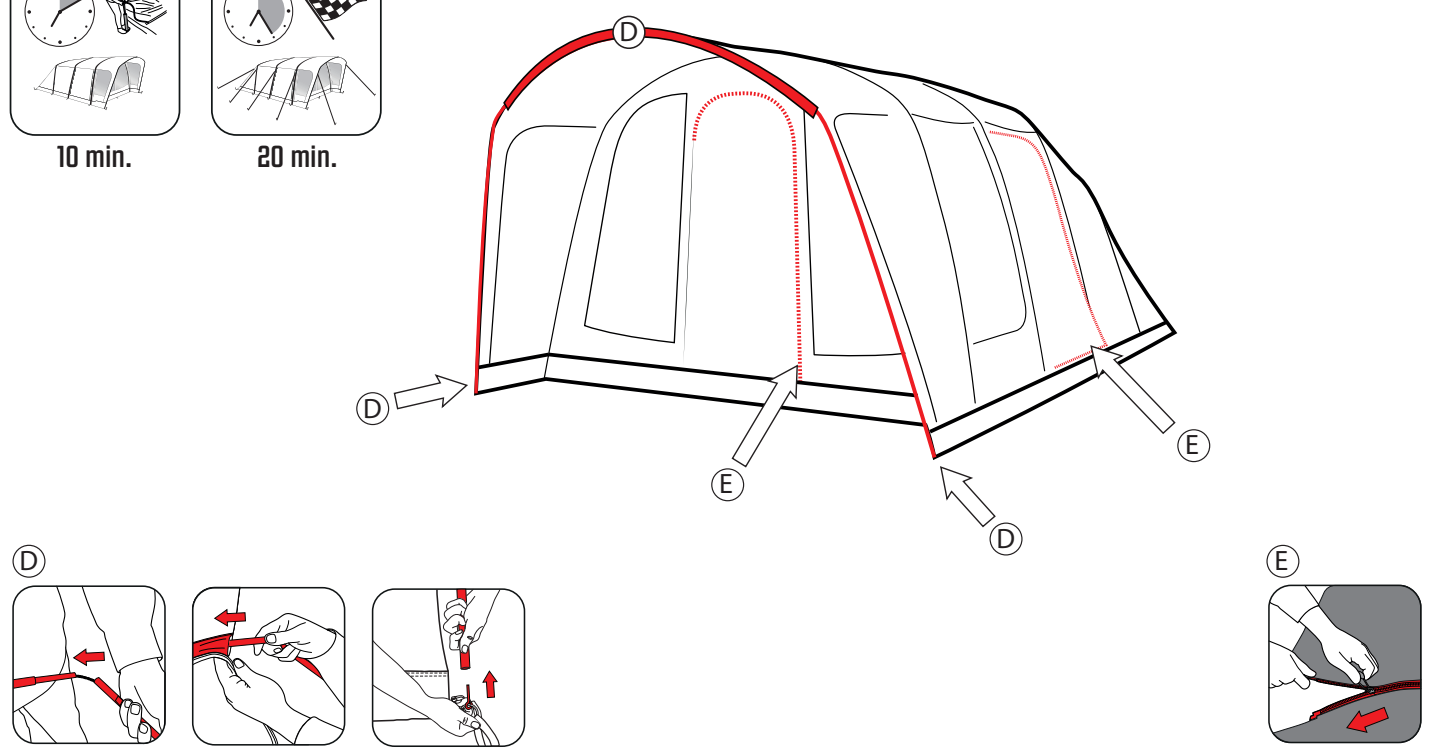

FR
Cette tente doit être montée par au moins deux personnes.

NL
Deze tent moet opgezet worden door minstens twee personen.

CZ
Tento stan musí stavět nejméně dvě osoby.

PITCHING

PITCH TIME

PACKING AWAY

FIND OUT!
See our videos
HOW TO PITCH YOUR TENT?
www.youtube.com/user/Outwelltents
HOW TO CLEAN AND MAINTAIN YOUR TENT?
www.outwell.com/maintenance