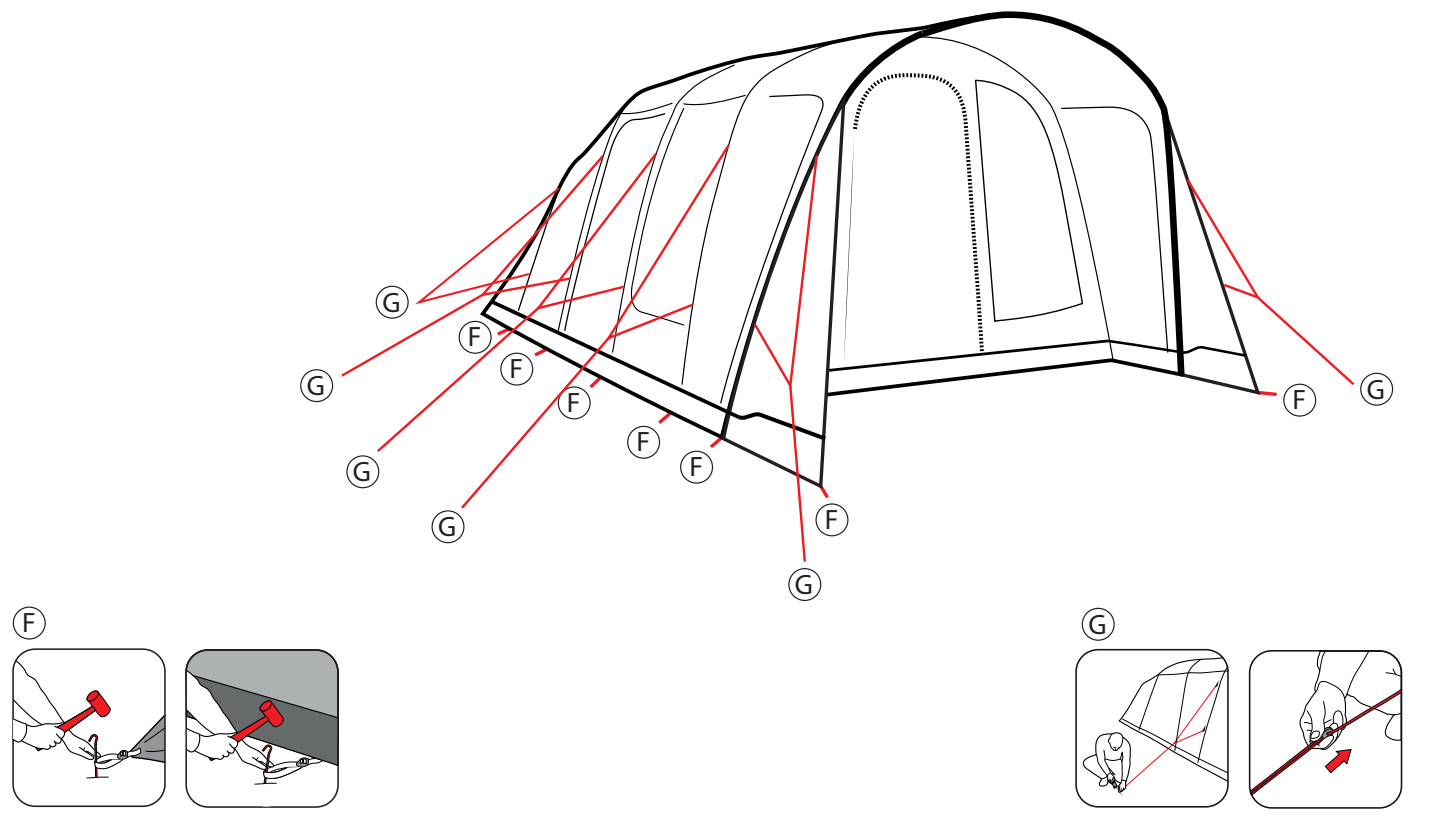

FR
Cette tente doit être montée par au moins deux personnes.

NL
Deze tent moet opgezet worden door minstens twee personen.

CZ
Tento stan musí stavět nejméně dvě osoby.

PITCHING

PITCH TIME

PACKING AWAY

FIND OUT!
See our videos
HOW TO PITCH YOUR TENT?
www.youtube.com/user/Outwelltents
HOW TO CLEAN AND MAINTAIN YOUR TENT?
www.outwell.com/maintenance