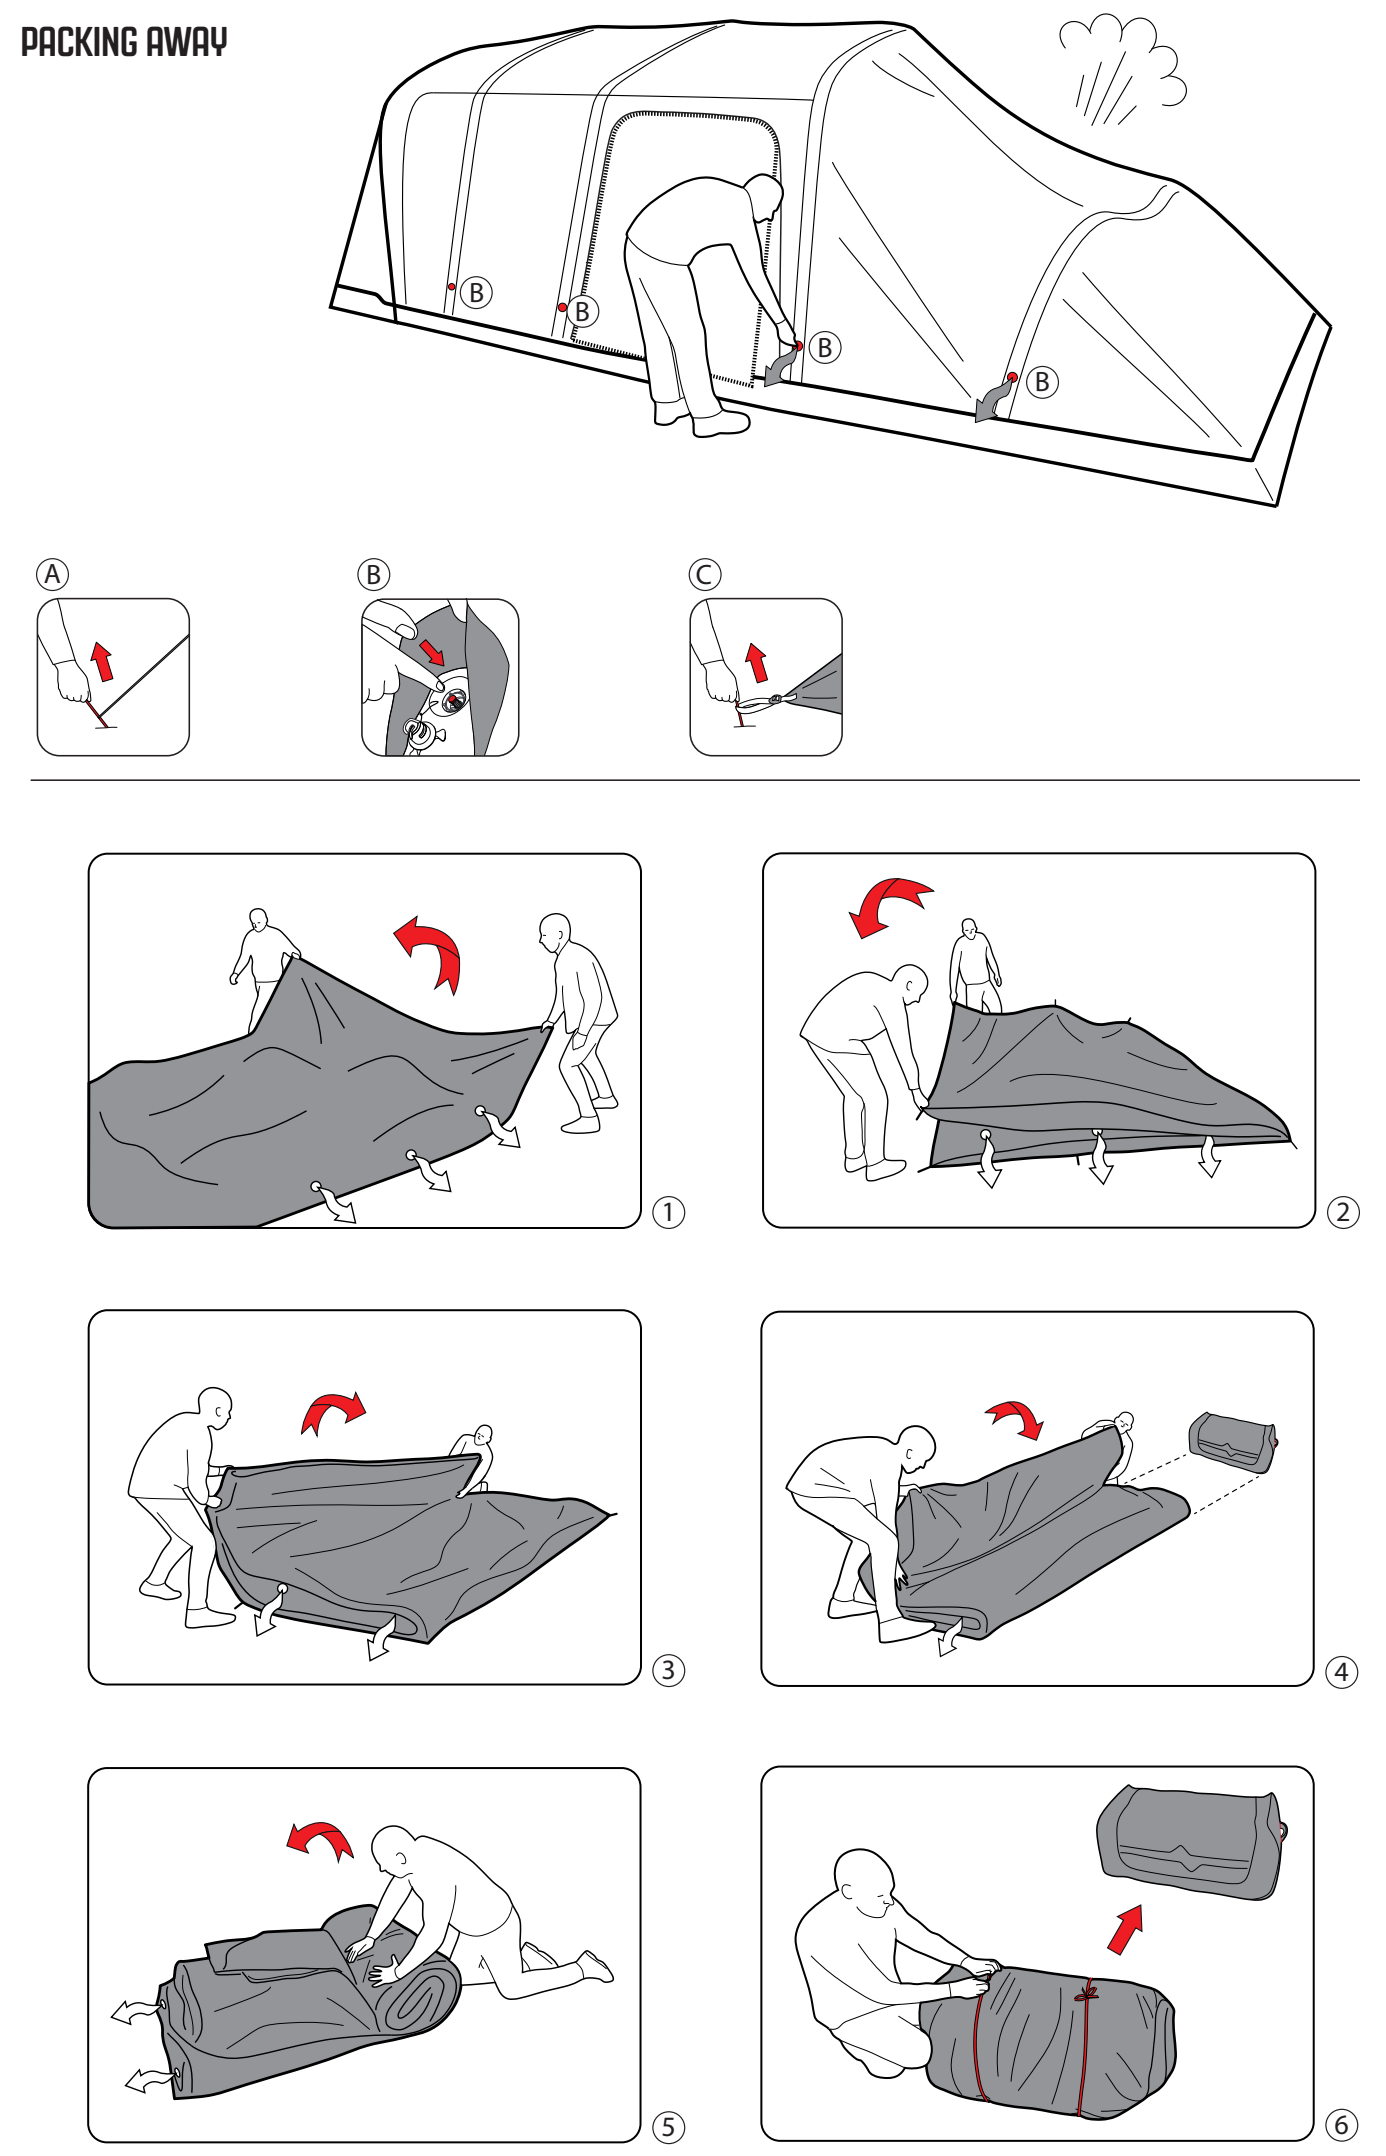

FR
Cette tente doit être montée par au moins deux personnes.

NL
Deze tent moet opgezet worden door minstens twee personen.

CZ
Tento stan musí stavět nejméně dvě osoby.

PITCHING

PITCH TIME

PACKING AWAY

FIND OUT!
See our videos
HOW TO PITCH YOUR TENT?
www.youtube.com/user/Outwelltents
HOW TO CLEAN AND MAINTAIN YOUR TENT?
www.outwell.com/maintenance